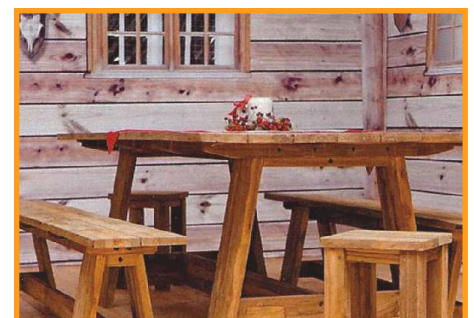

Postanschrift: Creativ Event GmbH | Tulpenweg 2 | D-65396 Walluf | E-Mail: info@creativ-event-gmbh.de

Lager: Creativ Event GmbH | Bahnstr.15 | 65205 Wiesbaden-Erbenheim | Tel.: 0611-7342442

www.creativ-event-gmbh.de